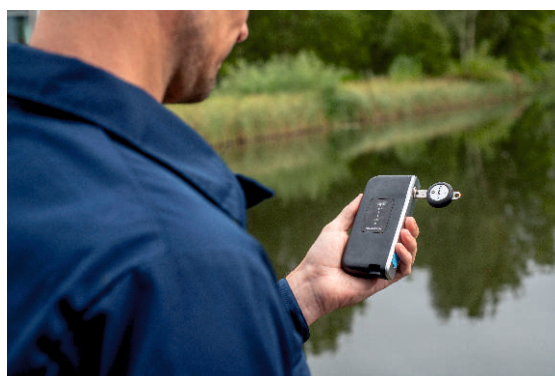

Oprogramowanie

Zarządzać systemem można na wiele sposobów. Stacjonarnie z wykorzystaniem przeglądarki internetowej lub poprzez darmową aplikację CLIQ® Go na smartfony z systemem Android lub iOS. W przypadku użytkowników klucza z modułem Bluetooth do aktualizacji uprawnień posłuży aplikacja CLIQ® Connect.