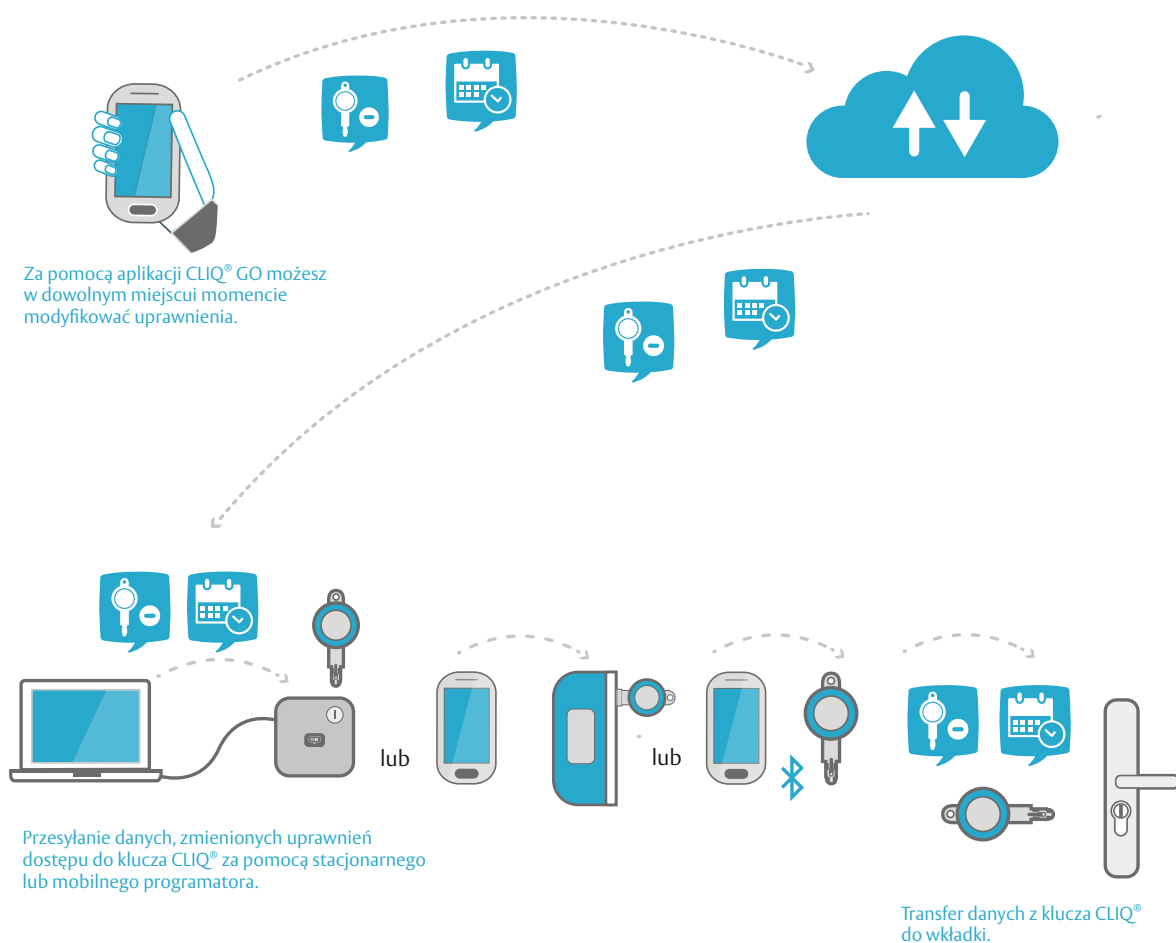

CLIQ[®] Go
Kontrola dostępu na wyciągnięcie ręki

ASSA ABLOY

Experience a safer
and more open world

Jak to działa?

Rozwiązanie CLIQ® Go zostało zaprojektowane w celu łatwego i sprawnego zarządzania małym i średnim systemem kluczy z możliwością pełnego nadzoru. System umożliwia rozbudowę do 50 punktów elektromechanicznych.

CLIQ® Go to w pełni elektroniczny system dostępowy, bazujący na mechanice precyzyjnej i mikroelektronice. Programowalny układ mikroelektronice w wodoodpornym kluczu (IP67) i kompaktowa wkładka elektroniczna gwarantują najwyższe bezpieczeństwo. Ponadto te elementy są niezawodne i proste w obsłudze.

CLIQ® Go rozwiązuje problem zgubionych kluczy. Dzięki elastycznej aplikacji CLIQ® Go, w prosty sposób można ustalić dostęp dla poszczególnych posiadaczy kluczy, określić ich ważność i przedział czasowy w którym przydzielony zostaje dostęp. Każde użycie klucza jest rejestrowane we wkładce i administrator może je odczytać za pomocą klucza.

Czego potrzebujesz?

Elementy zamykające

Podstawowe elementy systemu pozwalają zabezpieczyć pomieszczenia, które mają zostać objęte kontrolą. Zamknięcia pozbawione są źródeł zasilania (źródło zasilania jest umieszczone w kluczu), a dodatkowo zapisują zdarzenia.